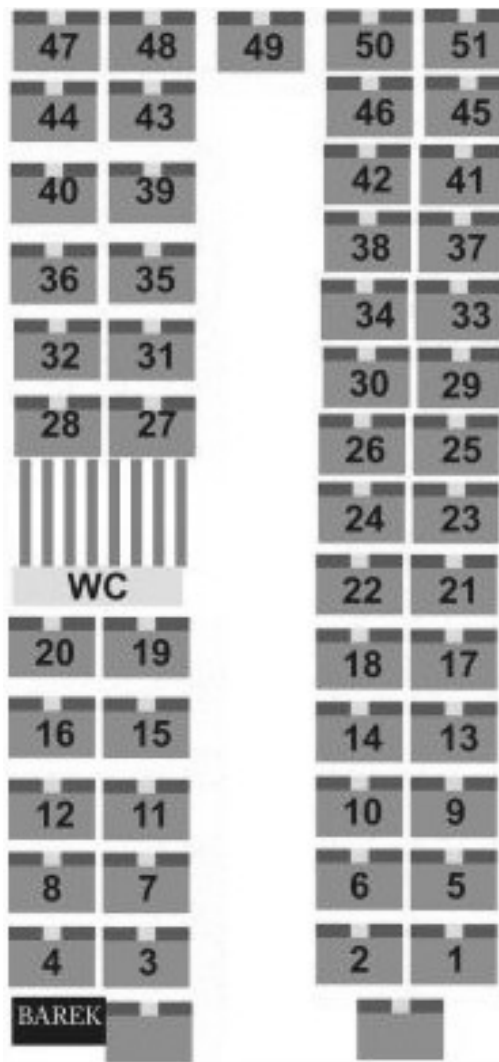

Van Hool T915 Comfort Class 51+2(pilotka+kierowca)

1. _____ 29. _____
2. _____ 30. _____
3. _____ 31. _____
4. _____ 32. _____
5. _____ 33. _____
6. _____ 34. _____
7. _____ 35. _____
8. _____ 36. _____
9. _____ 37. _____
10. _____ 38. _____
11. _____ 39. _____
12. _____ 40. _____
13. _____ 41. _____
14. _____ 42. _____
15. _____ 43. _____
16. _____ 44. _____
17. _____ 45. _____
18. _____ 46. _____
19. _____ 47. _____
20. _____ 48. _____
21. _____ 49. _____
22. _____ 50. _____
23. _____ 51. _____
24. _____ 52P _____
25. _____
26. _____
27. _____
28. _____